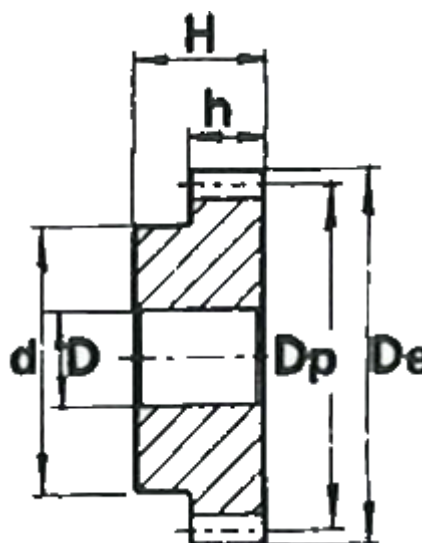

Varenummer: 616501030026
Beskrivelse: Cylindrisk tandhjul med nav
26 tdr. Modul 3

Mål

Antal tænder = 26
d = 60
D = 16
De = 84
Deling (Pitch) = 9.4248
Dp = 78
H = 50
h = 30

Modul = 3